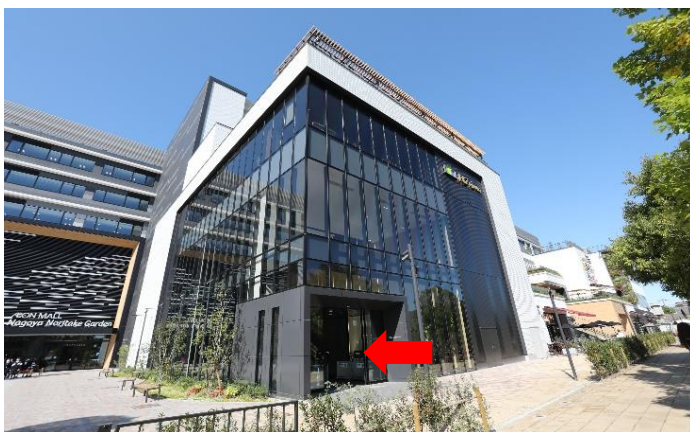

名古屋外国語大学 名駅キャンパス 「アクセスマップ」

「栄生(さこう)」駅 (徒歩10分)

- ① 駅を出てすぐ右折し南東へ約300m直進
- ② 「則武新町四」の信号を左折後約600m直進
- ③ 「西薮下」交差点を左折

「浅間町(せんげんちょう)」駅 (徒歩15分)

- ① 3番出口から南へ約400m直進
- ② 「幅下一丁目」交差点を右折し約600m直進
- ③ 「西薮下」交差点を左折

「亀島」駅 (徒歩6分)

- ① 2番出口を出てすぐ左(東方向)の新幹線高架をくぐり、約300m直進
- ② 2つ目の「輪ノ内町」交差点を左折

「名古屋」駅 (徒歩12分)

- ① 桜通口側から北へ約600m直進
- ② ルーセントタワーすぐの「牛島町」交差点を右斜め方向約300m直進

「BIZrium」6階が、名駅キャンパスです。
ここからお入りください。

併設する「イオンモール」には、馴染みのお店から名古屋初出店舗まで多数揃っています。