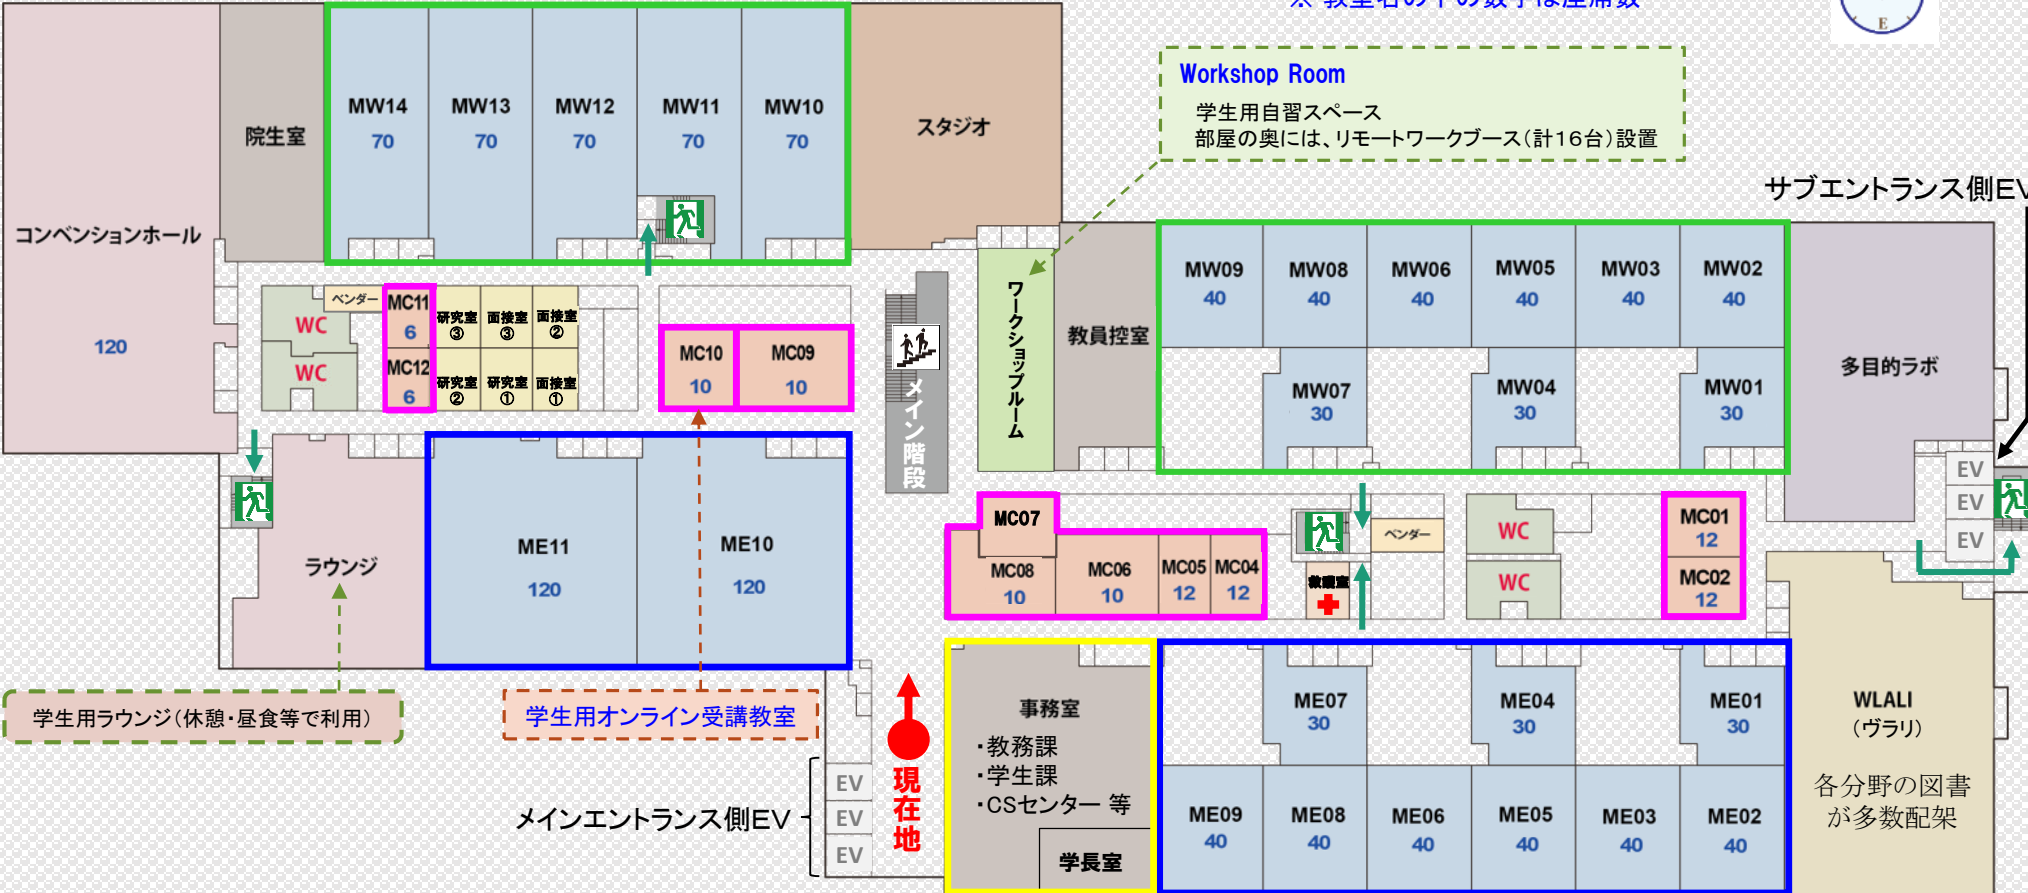

名古屋外国語大学 名駅キャンパス「フロアマップ」

「BIZrium名古屋」6F

※ 教室表示例：ME 01 = Meieki East 01教室 (計30席)

MC = Meieki Core

MW = Meieki West

※ 教室名の下の数字は座席数

Workshop Room

学生用自習スペース
部屋の奥には、リモートワークブース(計16台)設置

サブエントランス側EV

多目的ラボ

EV
EV
EV

WLALI
(ゼラリ)

各分野の図書
が多数配架

EV
EV
EV

現在地

学生用ラウンジ(休憩・昼食等で利用)